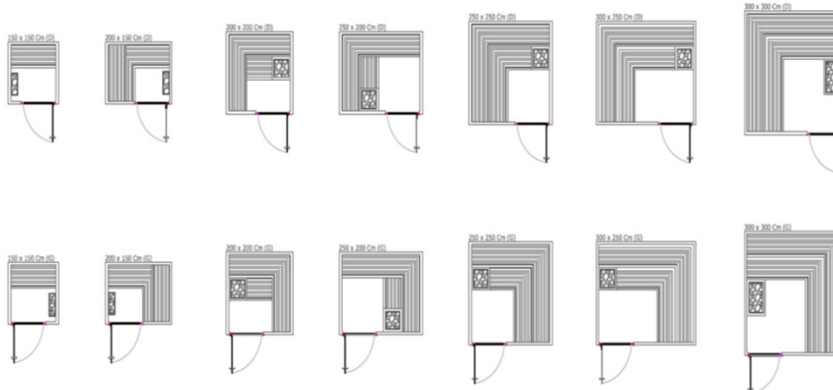

DIMENSIONS: Standard ou Sur mesure

A·W·D
Assistance Wellness Design

291 Rue Albert Caquot
06560 Valbonne – Sophia Antipolis
Tél : +33 (0)4 93 60 04 73
www.assistance-wellness-design.fr