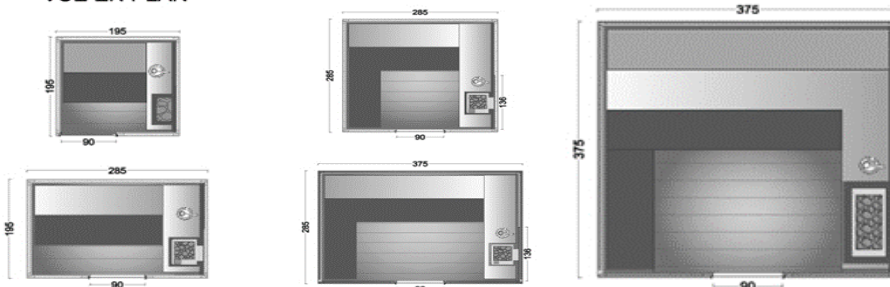

Appréciez un moment de pure détente en adoptant le sauna Riviera vision qui offre une vue panoramique grâce à la porte et à la paroi vitrées. Le sauna vous permettra de profiter de l'environnement. Vous êtes dans un espace conçu et créé pour vous. Une nouvelle façon de ressentir le bien-être, un lieu magique où la force de la chaleur s'allie à l'efficacité des couleurs, des arômes et de la musique pour régénérer votre corps et votre esprit. L'utilisation simple de l'écran tactile vous permettra de choisir les nombreuses fonctions.

DESCRIPTIF: 2 modèles :

Version FINISH

Température : 80-100°C
Humidité : 10 à 20 %

Version SOFT:

Température : 50-60°C
Humidité : 40 à 60 %

Le **Sauna Luxe Pro** est livré avec un Kit d'accessoires comprenant :

- Appliques en bois
- Thermomètre structure bois avec un thermomètre de contrôle de la température
- Hygromètre
- Seau en bois
- Louche en bois
- Sablier en bois

Finitions : Mobilier bois Abachi ou Thermowood - Murs et Plafond bois Red cedar ou Thermowood

Options : Chromothérapie, kit musique, Kit Herbal, Kit Combi avec Infra Rouge, fenêtre, éclairage led sous banquettes.

DIMENSIONS: Standard ou Sur mesure

VUE EN PLAN