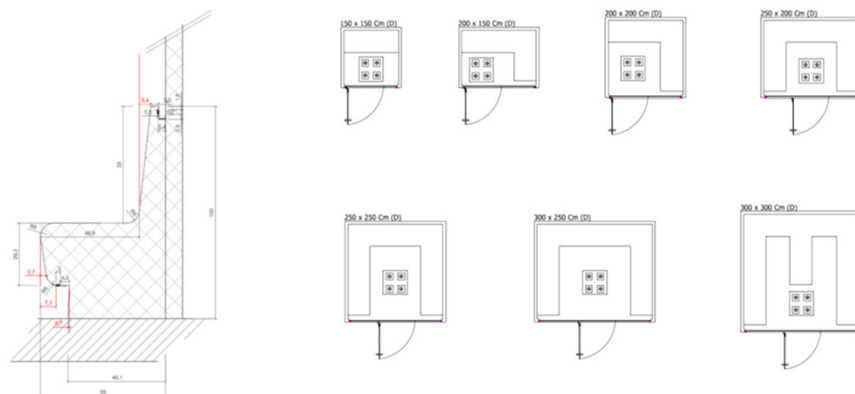

DESCRIPTIF:

Notre Hammam Luxe Pro **sans sol** est livré avec :

- **Voûte 4 pentes et murs Mosaïque ou Pierre « teinte au choix dans notre gamme »**
- **Banquette Mosaïque ou Pierre**
- **Porte vitrée avec cadre, charnière et poignée en Inox poli**
- **Générateur de vapeur avec commande écran LCD programmable en façade de la cabine**
- **Aromathérapie (essence Eucalyptus)**
- **Douchette et robinetterie**
- **LED haut des banquettes et sous nez de la banquette ou spots LED**

Puissance : Adaptée aux dimensions de votre Hammam

Options : Ciel étoilé fibre optique, Douche sensorielle (4 programmes)

Finitions : Mosaïque ou pierre au choix dans notre gamme

DIMENSIONS: Standard ou Sur mesure