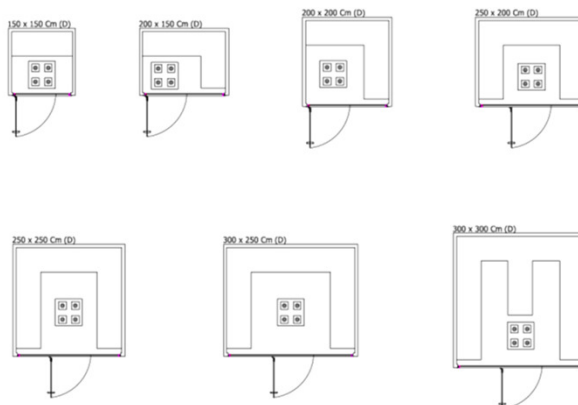

A·W·D
Assistance Wellness Design

291 Rue Albert Caquot
06560 Valbonne – Sophia Antipolis
Tél : +33 (0)4 93 60 04 73
www.assistance-wellness-design.fr