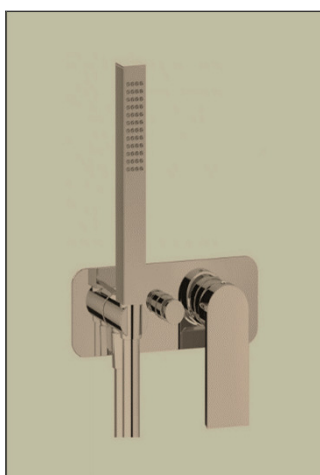

A·W·D
Assistance Wellness Design

291 Rue Albert Caquot
06560 Valbonne – Sophia Antipolis
Tél : +33 (0)4 93 60 04 73
www.assistance-wellness-design.fr