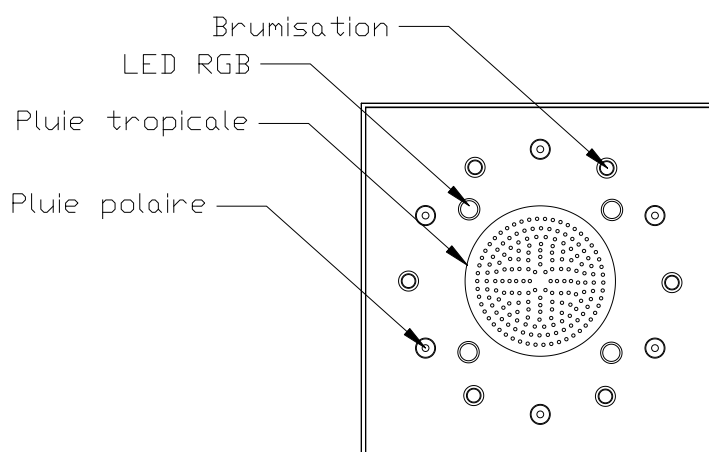

A·W·D
Assistance Wellness Design

291 Rue Albert Caquot
06560 Valbonne – Sophia Antipolis
Tél : +33 (0)4 93 60 04 73
www.assistance-wellness-design.fr