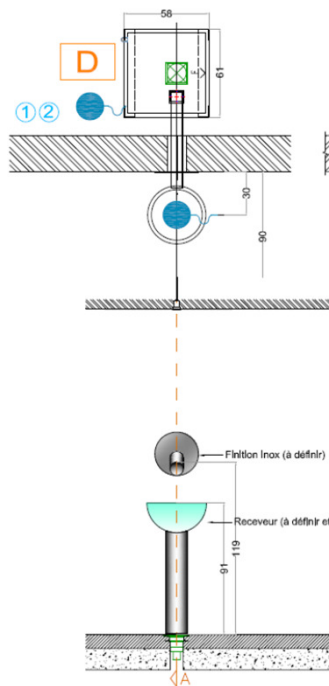

A·W·D

Assistance Wellness Design

FONTAINE DE GLACE

La fontaine à glace produit automatiquement de fines paillettes de glace. Frictionnez votre visage et votre corps avec cette glace en sortant d'un sauna ou d'un hammam car cette étape essentielle participe au « réveil » de votre corps. Votre circulation sera activée et vous apprécierez l'effet tonifiant, vivifiant et raffermissant de ce geste. Cette glace est amenée dans une vasque au travers d'un tube en acier inoxydable. Le remplissage est automatique et le fonctionnement ne demande aucun accompagnement.

IMPLANTATION HORIZONTALE

IMPLANTATION VERTICALE