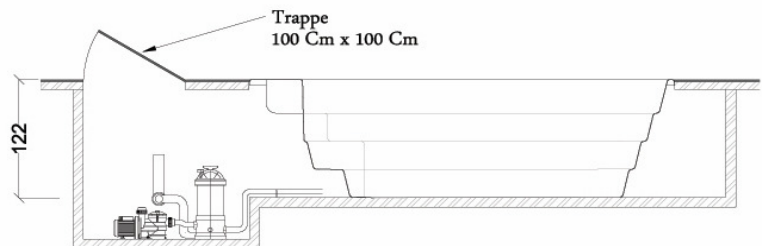

A·W·D
Assistance Wellness Design

291 Rue Albert Caquot
06560 Valbonne – Sophia Antipolis
Tél : +33 (0)4 93 60 04 73
www.assistance-wellness-design.fr