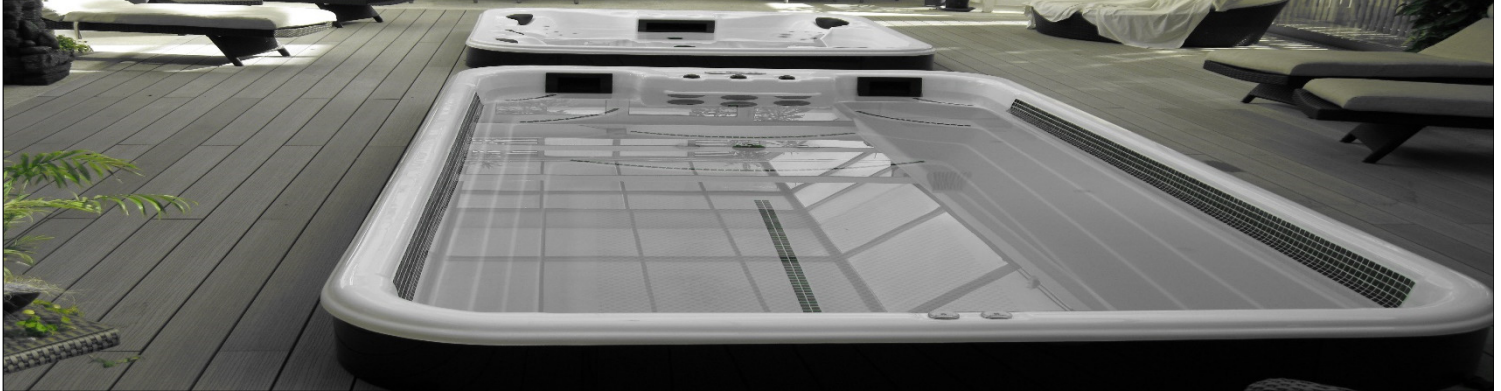

## SPA HYDROSWIM POWER 12 & 15

Votre piscine privée à contre-courant

### DESSCRIPTIF:

Le spa de nage Hydrosxim Power 12 by AWD, est un spa de nage à contre-courant portable qui allie les avantages de l'eau chaude à ceux de l'exercice.

Avec un courant d'eau réglable entre 730 et 2200 litres par minute, notre Spa Hydrosxim s'adapte à tous les types de natation et à tous les niveaux d'exercices désirés.

**Finitions :** Coque: Base en blanc

### Options :

- Barre sur les jets
- Ascenseurs couverture
- Wipod
- MP3 et Radio avec Bluetooth + Haut-parleurs pop-up
- Télécommande pour le Radio et Spa
- Filtre à sable
- TV waterproof - 17"
- Chromothérapie
- Tablier pour hors sol « **Panneaux: Gris foncé, Marron Mahogany ou bois Iroko** »