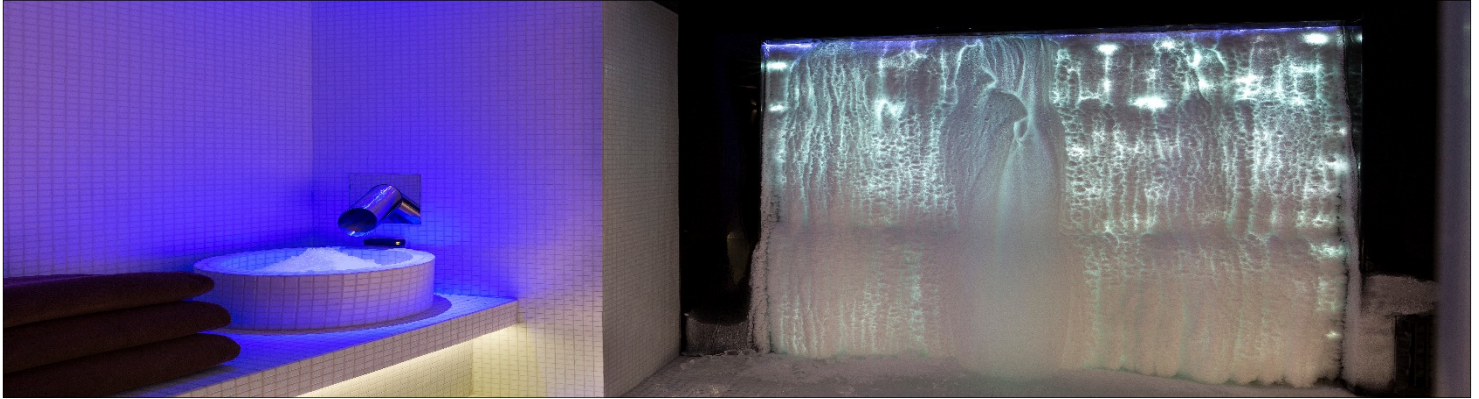

## ICE ROOM GROTTE & MUR DE GLACE

**Les Murs de glace et Grottes de glace AWD, une expérience de bien-être unique mais aussi de santé...** Un équipement pour créer l'innovation dans votre Spa, entièrement main-libre, au design élégant et **merveilleusement immersif**. Découverte,

On le sait, l'air froid autour de vous libère les voies respiratoires et stimule les sens. **Grâce au froid sec, la cabine Ice Room AWD permet une forme de rafraîchissement doux et sain à la fois.**

**Côté santé :** Le froid sec dans la cabine agit sur le corps et l'esprit. Le métabolisme est stimulé, la musculature et la peau sont mieux irriguées et le système immunitaire peut être renforcé. Le froid sec peut également avoir une influence positive sur l'esprit.

**Côté bien-être :** La cabine Ice Room AWD exploite les effets particuliers des basses températures sur notre esprit. La libération d'endorphines a des effets apaisants sur les récepteurs de la douleur mais aussi relaxants, revitalisants et euphorisants.

### Facile à intégrer

Le design de la cabine Ice Room AWD peut être conçu de manière individuelle. **Cela permet d'intégrer cette cabine de manière optimale à un espace bien-être déjà existant que vous pouvez concevoir selon vos préférences personnelles.** Les cabines Ice Room AWD sont disponibles dans différentes tailles. En fonction des exigences des espaces bien-être, **les cabines peuvent être installées à partir d'une dimension de 2 x 3 mètres.** Pour obtenir les meilleurs effets, l'installation doit se trouver à proximité immédiate de la zone de chaleur.