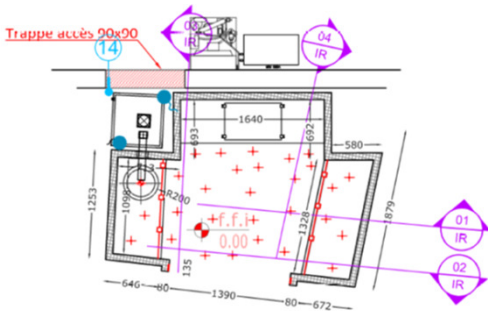

Facile à intégrer

Le design de la cabine Ice Room AWD peut être conçu de manière individuelle. **Cela permet d'intégrer cette cabine de manière optimale à un espace bien-être déjà existant que vous pouvez concevoir selon vos préférences personnelles.** Les cabines Ice Room AWD sont disponibles dans différentes tailles. En fonction des exigences des espaces bien-être, **les cabines peuvent être installées à partir d'une dimension de 2 x 3 mètres.** Pour obtenir les meilleurs effets, l'installation doit se trouver à proximité immédiate de la zone de chaleur.

Le package est composé d'une cabine Ice Room avec système de production de glace breveté ainsi que d'une formation pour le personnel et les produits supplémentaires conseillés. Le système de production de glace est installé dans une partie non visible de l'espace bien-être.