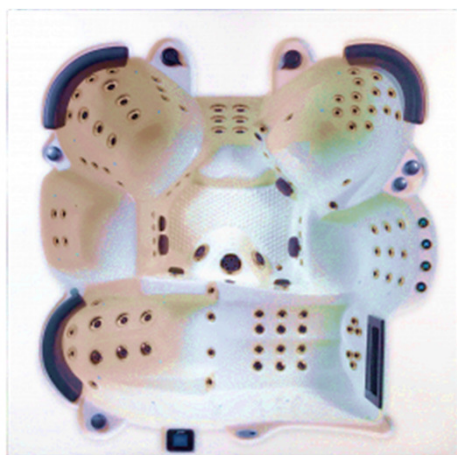

A·W·D
Assistance Wellness Design

SPA ABSOLU X.L

Le Spa qui s'adapte a vous !

DESCRIPTIF:

La qualité associée à la simplicité

- 6 places, dont 1 allongée
- Nombre de jets: 110
- 1 pompe filtration et 3 pompes massage / 1 Blower

- Ozonateur / Réchauffeur
- Projecteur
- Couverture Isotherme

Options : - Version Portable:

- Habillage de panneaux design ou bois Iroko
- Fontaine cascade
- Choix type de massage
- Coussin Appui-tête
- Mp3, Radio, Chromothérapie
- Finitions : Coloris au choix nuancier RAL

Garantie : d'une durée de 10 ans sur la coque et la structure ainsi qu'une garantie de 2 ans pour les composants hydrauliques et électriques.

DIMENSIONS: 230 x 230 x 100 cm
POIDS 450 Kg avec l'eau 2250 Kg
P : 7 Kw / 230V Mono ou 400V Tétra