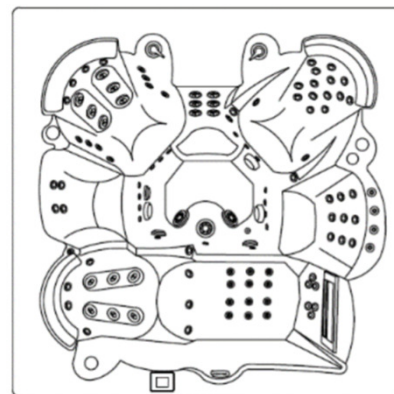

A·W·D
Assistance Wellness Design

SPA ABSOLU X.L

Le Spa qui s'adapte a vous !

DESCRIPTIF:

La qualité associée à la simplicité

- 6 places, dont 1 allongée
- Nombre de jets: 110
- 1 pompe filtration et 3 pompes massage / 1 Blower

Garantie : d'une durée de 10 ans sur la coque et la structure ainsi qu'une garantie de 2 ans pour les composants hydrauliques et électriques.

DIMENSIONS: 230 x 230 x 100 cm
POIDS 450 Kg avec l'eau 2250 Kg
P : 7 Kw / 230V Mono ou 400V Tétra