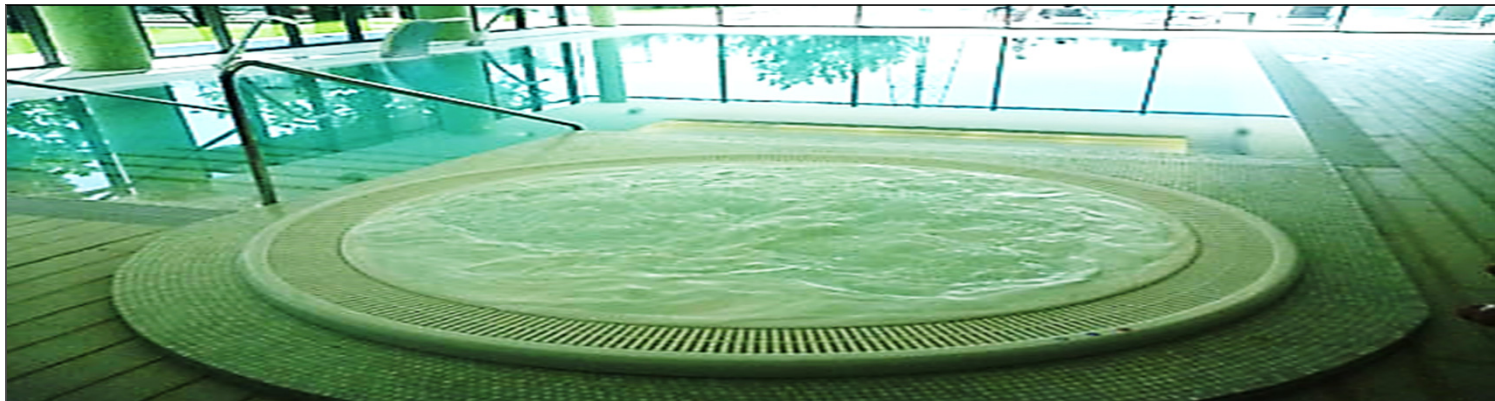

A·W·D

Assistance Wellness Design

SPA CLUB 250

La tradition du spa, la simplicité du confort... Le Spa Club 250 est l'association de la simplicité, du design, et de la haute qualité d'hydromassage.

DESCRIPTIF:

Un bassin rond à débordement périphérique, Ce spa est l'équipement par excellence des bassins à débordement,

Vous pouvez personnaliser ce modèle avec les couleurs de votre choix avec 7 postes de massages, et peut être équipé avec 24 ou 52 jets, dont 12 pour les massages d'air .

VERSIONS 24 JETS

- 1 pompe filtration
- 1 filtre sable
- 2 pompes de massages
- 1 Réchauffeur ou Echangeur
- 1 Blower
- 1 Projecteur LED RGB
- 1 Doseur de chlore
- 1 Bac tampon avec régulation de niveau

VERSIONS 52 JETS

DIMENSIONS: Ø 250 x 100 cm
POIDS 300 Kg avec l'eau 1700 Kg
P : 13 Kw / 230V Mono ou 400V Tétra

A confirmer après étude détaillée du projet et des options