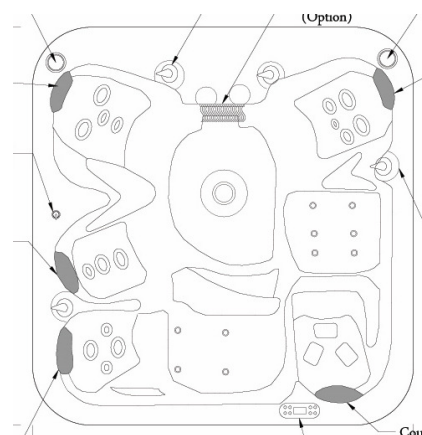

A·W·D
Assistance Wellness Design

SPA CONFORT 2.3

Le Spa qui s'adapte a vous !

DESCRIPTIF:

Les Spas Confort peuvent être personnalisés selon vos désirs et préférences.

- 5 places, dont 2 allongées
- Nombre de jets: 32 - 62
- 1 pompe Bi-vitesse filtration massage / 1 Blower
- Ozonateur / Réchauffeur
- Projecteur
- Couverture Isotherme

Options : - Version Portable:

- Habillage de panneaux design ou bois Iroko
- Fontaine cascade
- Choix type de massage
- Coussin Appui-tête
- Mp3, Radio, Chromothérapie
- Finitions : Coloris au choix nuancier RAL

Garantie : d'une durée de 10 ans sur la coque et la structure ainsi qu'une garantie de 2ans pour les composants hydrauliques et électriques.

DIMENSIONS: 240 x 230 x 90 cm
POIDS 500 Kg avec l'eau 2600 Kg
P : 6,5 Kw / 230V