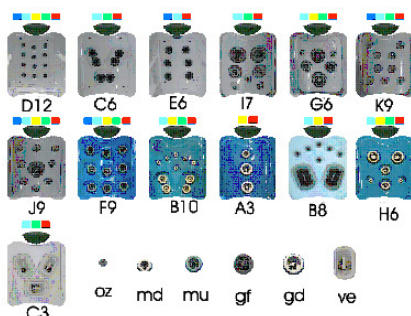

A·W·D
Assistance Wellness Design

SPA CONFORT 2.3

Le Spa qui s'adapte a vous !

DESCRIPTIF:

Les Spas Confort peuvent être personnalisés selon vos désirs et préférences.

- 5 places, dont 2 allongées
- Nombre de jets: 32 - 62
- 1 pompe Bi-vitesse filtration massage / 1 Blower
- Ozonateur / Réchauffeur
- Projecteur
- Couverture Isotherme

Options : - Version Portable:

- Habillage de panneaux design ou bois Iroko
- Fontaine cascade
- Choix type de massage
- Coussin Appui-tête
- Mp3, Radio, Chromothérapie
- Finitions : Coloris au choix nuancier RAL

Garantie : d'une durée de 10 ans sur la coque et la structure ainsi qu'une garantie de 2ans pour les composants hydrauliques et électriques.

DIMENSIONS: 240 x 230 x 90 cm
POIDS 500 Kg avec l'eau 2600 Kg
P : 6,5 Kw / 230V

A·W·D
Assistance Wellness Design

291 Rue Albert Caquot
06560 Valbonne – Sophia Antipolis
Tél : +33 (0)4 93 60 04 73
www.assistance-wellness-design.fr