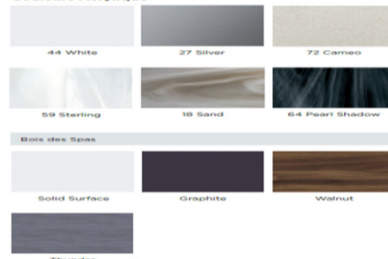

Couleurs Acrylique

Options : - Version Portable:

- Mp3, Radio, Ispa WiFi
- Couverture Isotherme
- Isolation renforcée Nordic
- Habillage du tablier bois

Garantie : d'une durée de 10 ans sur la coque et la structure ainsi qu'une garantie de 2 ans pour les composants hydrauliques et électriques.

DIMENSIONS: 231 x 231 x 78 cm
POIDS 450 Kg avec l'eau 1425 Kg
P : 3,6 Kw / 230V Mono ou 400V Tétra