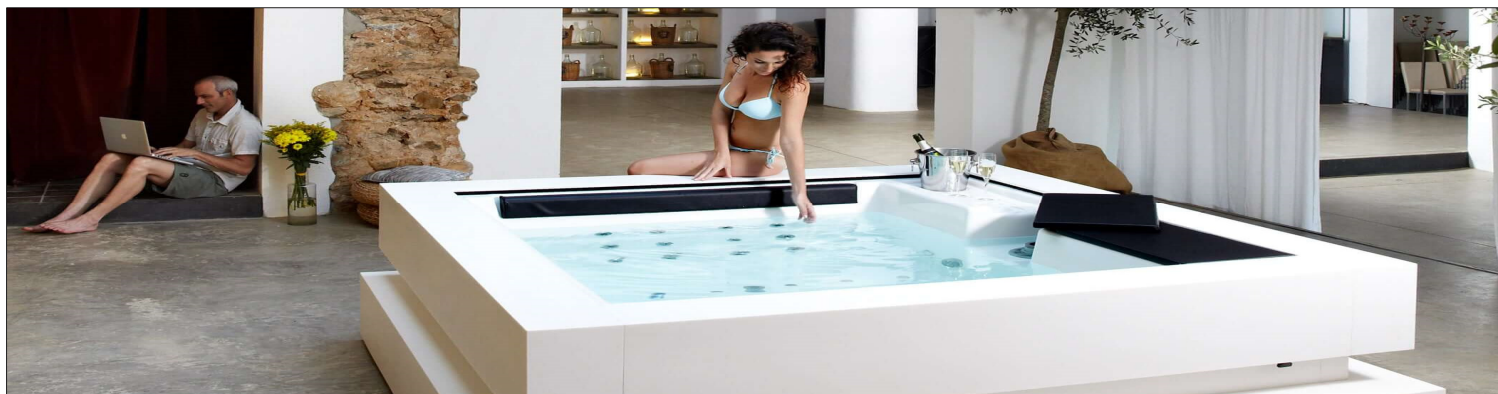

A·W·D
Assistance Wellness Design

SPA CUBE

Spa Cube d'Aquavia est parfaitement adapté pour en profiter pleinement en couple et en famille le Spa Cube a tenu compte de tous les besoins afin de pouvoir offrir une séance de Spa parfaite, il inclut un seau à glaçons et des appui-tête des deux côtés du Spa pour un confort maximal

DESCRIPTIF:

Design avec sa polyvalence qui dispose de quatre places assises ou deux allongées

- 1 Pompe filtration
- 39 buses de massage en Inox
- 1 Pompe de massage
- 1 Réchauffeur 3Kw
- 1 Blower
- 1 Projecteur LED RGB
- 2 Appui-tête
- Finition : Au choix 44 couleurs
- 5 Spots LED RGB + Accessoires éclairés
- Habillage du Tablier Solid Surface blanc « Corian »
- Aromathérapie