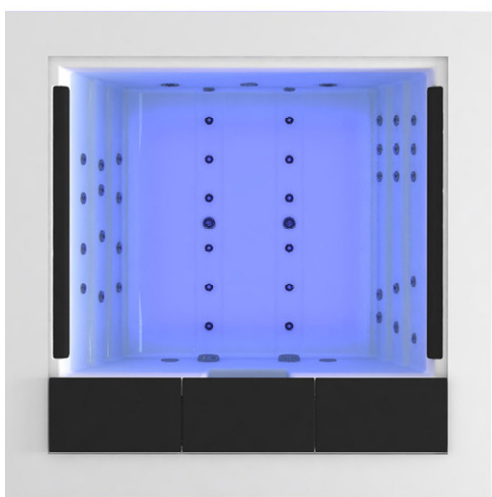

A·W·D
Assistance Wellness Design

SPA CUBE

Spa Cube d'Aquavia est parfaitement adapté pour en profiter pleinement en couple et en famille le Spa Cube a tenu compte de tous les besoins afin de pouvoir offrir une séance de Spa parfaite, il inclut un seau à glaçons et des appui-tête des deux côtés du Spa pour un confort maximal

DESCRIPTIF:

Design avec sa polyvalence qui dispose de quatre places assises ou deux allongées

- 1 Pompe filtration
- 39 buses de massage en Inox
- 1 Pompe de massage
- 1 Réchauffeur 3Kw
- 1 Blower
- 1 Projecteur LED RGB
- 2 Appui-tête
- Finition : Au choix 44 couleurs
- 5 Spots LED RGB + Accessoires éclairés
- Habillage du Tablier Solid Surface blanc « Corian »
- Aromathérapie

Couleurs Acrylique

Options : - Version Portable:

- Mp3, Radio, Ispa WiFi
- Couverture Isotherme
- Isolation renforcée Nordic
- Habillage du tablier bois

Garantie : d'une durée de 10 ans sur la coque et la structure ainsi qu'une garantie de 2 ans pour les composants hydrauliques et électriques.

DIMENSIONS: 231 x 231 x 78 cm
POIDS 450 Kg avec l'eau 1425 Kg
P : 3,6 Kw / 230V Mono ou 400V Tétra

A·W·D
Assistance Wellness Design

291 Rue Albert Caquot
06560 Valbonne – Sophia Antipolis
Tél : +33 (0)4 93 60 04 73
www.assistance-wellness-design.fr