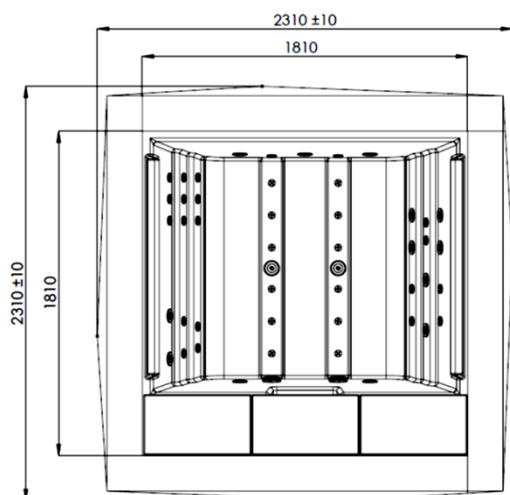

DIMENSIONS: 231 x 231 x 78 cm
POIDS 450 Kg avec l'eau 1425 Kg
P : 3,6 Kw / 230V Mono ou 400V Tétra

A·W·D
Assistance Wellness Design

291 Rue Albert Caquot
06560 Valbonne – Sophia Antipolis
Tél : +33 (0)4 93 60 04 73
www.assistance-wellness-design.fr