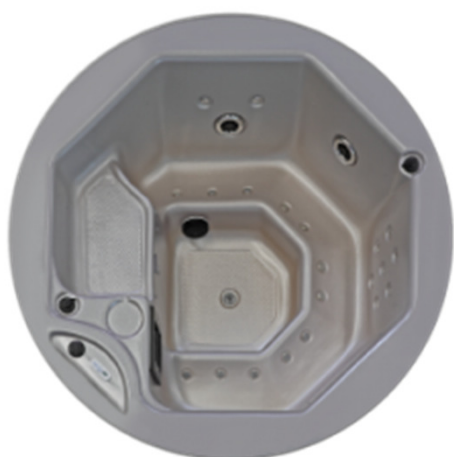

A·W·D
Assistance Wellness Design

SPA FAMILY 1

La tradition du spa, la simplicité du confort... Le Spa Family 1 est l'association de la simplicité, du design, et de la haute qualité d'hydromassage.

DESCRIPTIF:

La qualité associée à la simplicité

- 5 places
- Nombre de jets: 16
- 1 pompe Bi vitesse pour filtration et massage
- Ozonateur / Réchauffeur
- Projecteur Led blanche
- Couverture Isotherme couleur au choix
- Finitions Spa : Blanc

Options : - Version Portable:

- Habillage de panneaux design ou bois Iroko
- Blower + 14 jets
- Mp3, Radio, Chromothérapie

Garantie : d'une durée de 10 ans sur la coque et la structure ainsi qu'une garantie de 2 ans pour les composants hydrauliques et électriques.

DIMENSIONS: 186 x 186 x 83 cm
POIDS 300 Kg avec l'eau 1050 Kg
P : 2,5 Kw / 230V Mono