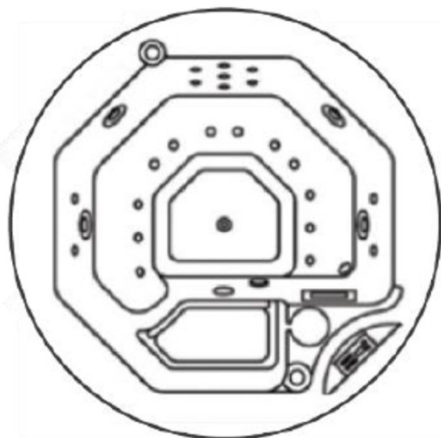

La qualité associée à la simplicité

- 5 places
- Nombre de jets: 16
- 1 pompe Bi vitesse pour filtration et massage
- Ozonateur / Réchauffeur
- Projecteur Led blanche
- Couverture Isotherme couleur au choix
- Finitions Spa : Blanc

DIMENSIONS: 186 x 186 x 83 cm
POIDS 300 Kg avec l'eau 1050 Kg
P : 2,5 Kw / 230V Mono

A·W·D
Assistance Wellness Design

291 Rue Albert Caquot
06560 Valbonne – Sophia Antipolis
Tél : +33 (0)4 93 60 04 73
www.assistance-wellness-design.fr