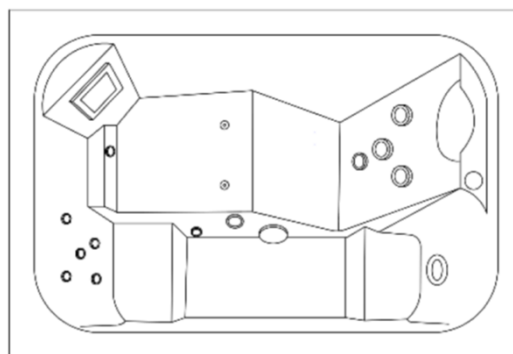

A·W·D
Assistance Wellness Design

SPA FAMILY 4

La simplicité du confort... Le Spa Family 4 est l'association de la simplicité, du design, et de la haute qualité d'hydromassage.

DESCRIPTIF:

La qualité associée à la simplicité

- 3 places, dont 1 allongée
- Nombre de jets: 15
- 1 pompe Bi vitesse pour filtration et massage
- 1 Repose tête
- Ozonateur / Réchauffeur
- Projecteur Led blanche
- Couverture Isotherme couleur au choix
- Finitions Spa : Blanc

DIMENSIONS: 230 x 230 x 100 cm
POIDS 300 Kg avec l'eau 900 Kg
P : 2,5 Kw / 230V Mono

A·W·D
Assistance Wellness Design

291 Rue Albert Caquot
06560 Valbonne – Sophia Antipolis
Tél : +33 (0)4 93 60 04 73
www.assistance-wellness-design.fr