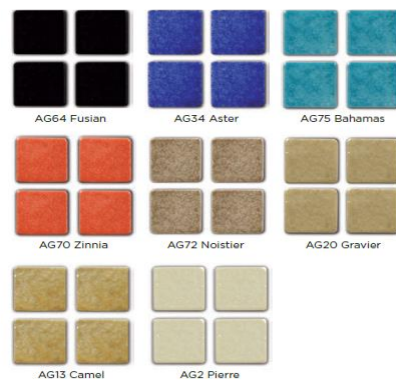

FINITION MOSAÏQUE STANDARD SPA KISH