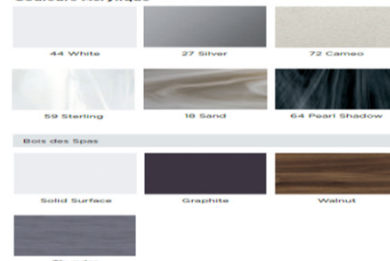

Couleurs Acrylique