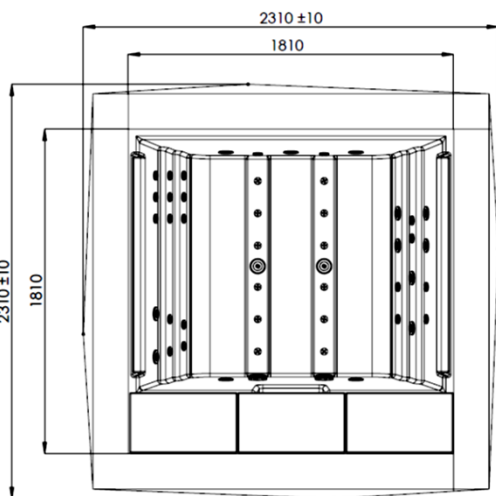

DESCRIPTIF:

Design avec sa polyvalence qui dispose de quatre places assises ou deux allongées

- 1 Pompe filtration
- 39 buses de massage en Inox
- 1 Pompe de massage
- 1 Réchauffeur 3Kw
- 1 Blower
- 1 Projecteur LED RGB
- 2 Appui-tête
- Finition : Au choix 44 couleurs
- 5 Spots LED RGB + Accessoires éclairés
- Habillage du Tablier Solid Surface blanc « Corian »
- Aromathérapie

DIMENSIONS: 231 x 231 x 78 cm
POIDS 450 Kg avec l'eau 1425 Kg
P : 3,6 Kw / 230V Mono ou 400V Tétra

A·W·D
Assistance Wellness Design

291 Rue Albert Caquot
06560 Valbonne – Sophia Antipolis
Tél : +33 (0)4 93 60 04 73
www.assistance-wellness-design.fr