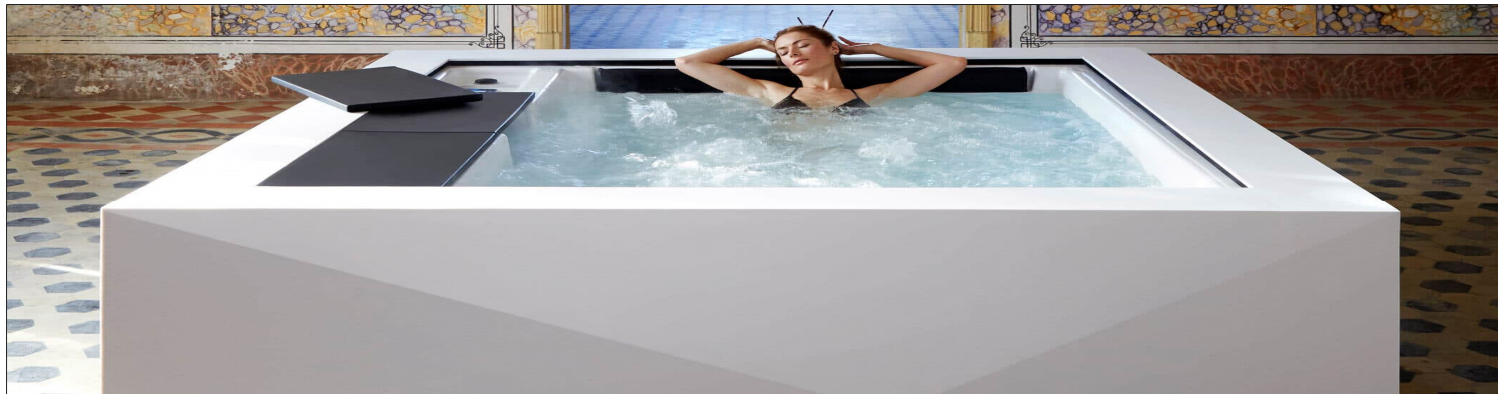

A·W·D
Assistance Wellness Design

SPA ORIGAMI

Spa Origami d'Aquavia s'appuie sur un design inspiré de la culture japonaise, pour un moment intime, calme et serein, le dessin de l'habillage favorise la libération émotionnelle et l'intérieur appelle à la détente

DESCRIPTIF:

Design avec sa polyvalence qui dispose de quatre places assises ou deux allongées

- 1 Pompe filtration
- 39 buses de massage en Inox
- 1 Pompe de massage
- 1 Réchauffeur 3Kw
- 1 Blower
- 1 Projecteur LED RGB
- 2 Appui-tête
- Finition : Au choix 44 couleurs
- 5 Spots LED RGB + Accessoires éclairés
- Habillage du Tablier Solid Surface blanc « Corian »
- Aromathérapie

DIMENSIONS: 231 x 231 x 78 cm
POIDS 450 Kg avec l'eau 1425 Kg
P : 3,6 Kw / 230V Mono ou 400V Tétra

A·W·D
Assistance Wellness Design

291 Rue Albert Caquot
06560 Valbonne – Sophia Antipolis
Tél : +33 (0)4 93 60 04 73
www.assistance-wellness-design.fr