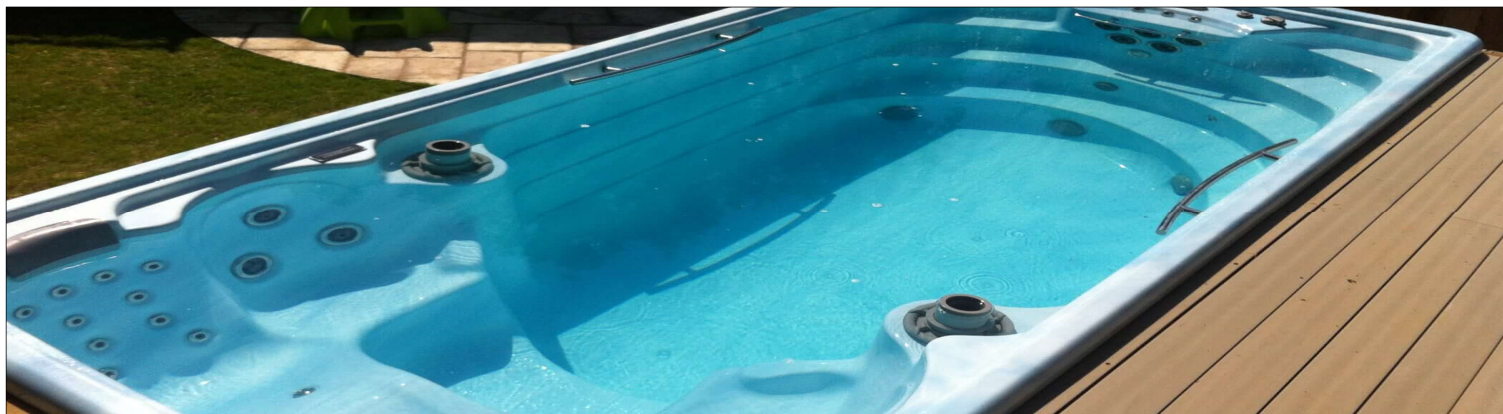

## SPA SWIMSPA AMAZON

Notre spa de nage Amazon est une piscine impressionnante conçue pour réaliser des exercices sportifs combinés avec une zone d'hydrothérapie de 3 places, la zone de baignade dispose de larges escaliers de chaque côté du Spa ainsi que 3 barres en Inox pour une plus grande facilité d'accès,

**DESCRIPTIF:** Spa de nage 3 places dont 1 allongée

- 1 Pompe filtration
- 27 buses de massage en Inox dont 1 cascade
- 3 Pompes pour massage et nage à contre courant
- 1 Réchauffeur 3 Kw
- 5 Projecteurs LED RGB
- 1 Appui-tête
- 3 barres de maintien en Inox
- Finition : Acrylique

**FINITION ACRYLIQUE  
STANDARD  
SPA FITNESS SPA**

Blanc

Bleu clair marbré

Sterling Marbré

**TABLIER :** Synthétique Grey

**Options :** -

- Version Encastrable
- Tablier Warm Grey
- Mp3, Radio, Ispa WiFi
- Couverture Isotherme

**Garantie :** d'une durée de 10 ans sur la coque et la structure ainsi qu'une garantie de 2 ans pour les composants hydrauliques et électriques.

**DIMENSIONS:** 500 x 230 x 138 cm  
**POIDS** 1177 Kg avec l'eau 9677 Kg  
**P :** 7,5 Kw / 230 V Mono ou 400 V Tetra