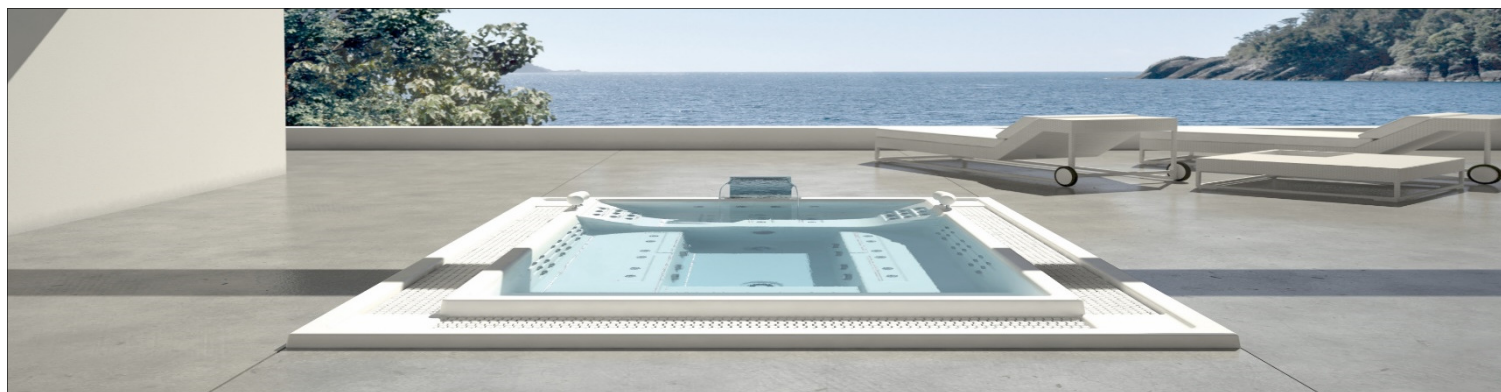

A·W·D
Assistance Wellness Design

SPA TOKYO 70

Notre spa Tokyo 70 est formé en acrylique renforcé de fibre de verre. Livraison avec pieds ajustables. Buses, tuyauterie, pieds ajustables et système air inclus 7 places de massage. (6 assises / 1 allongée)

DESCRIPTIF:

4 places assises

- 1 Pompe filtration
- 1 Filtre sable
- 58 buses de massage eau et 21 Air en Inox
- 2 Pompes de massage
- 1 Réchauffeur 6 Kw
- 1 Blower
- 1 Projecteur LED RGB
- 2 Appuis-tête
- Finition : Acrylique
- 4 Spots LED RGB « Chromothérapie »
- 1 Bac tampon de 2000 L
- 3 Piezzo de commande des jeux

FINITION ACRYLIQUE STANDARD SPA TOKYO 70

Blanc

Bleu clair marbré

Sterling Marbré

Options : - Version Encastrable

- Mp3, Radio,
- Couverture Isotherme

Garantie : d'une durée de 10 ans sur la coque et la structure ainsi qu'une garantie de 2 ans pour les composants hydrauliques et électriques.

DIMENSIONS: 340 x 240 x 102 cm
POIDS 373 Kg avec l'eau 2573 Kg
P : 12 Kw / 400 V Tetra